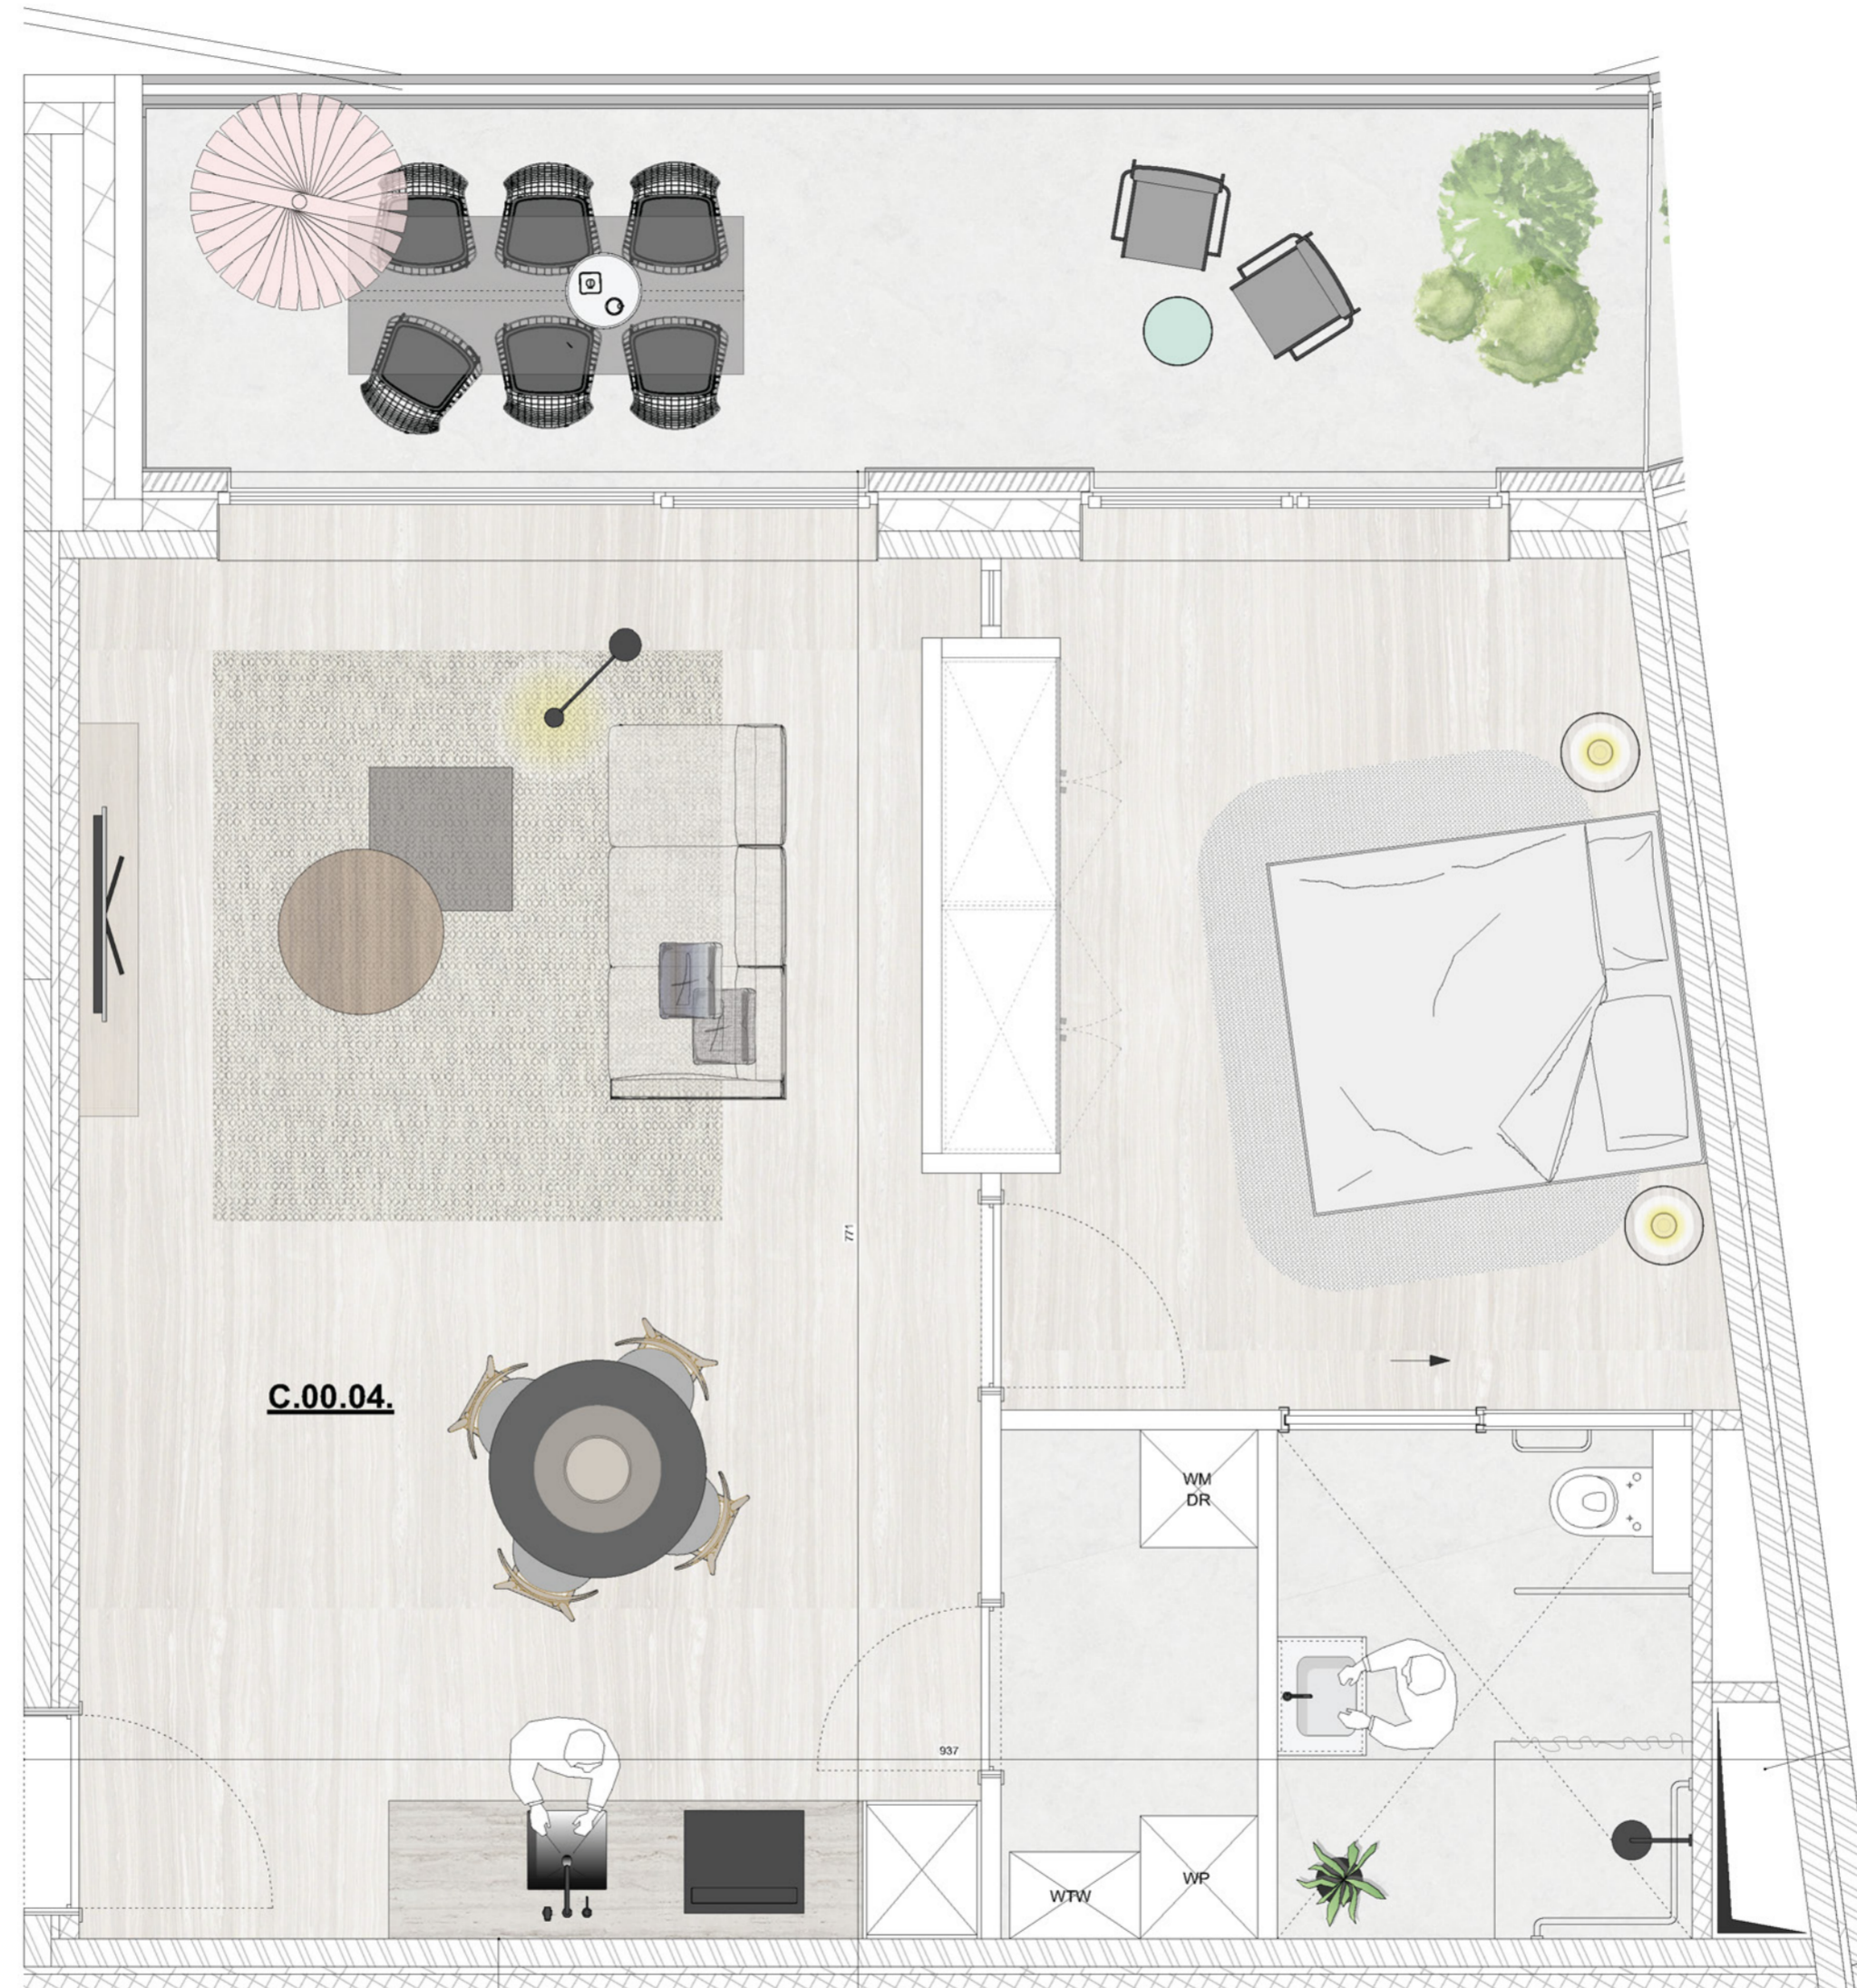

Gelijkvloers appartement met Water & Park view

C. 00.04

-  65,01 m²
-  14,69 m²
-  Gelijkvloers
-  Gelijkvloers
-  Water & Park view
-  1 Slpk

0 100 200 300

SCHAALLAT IN CM